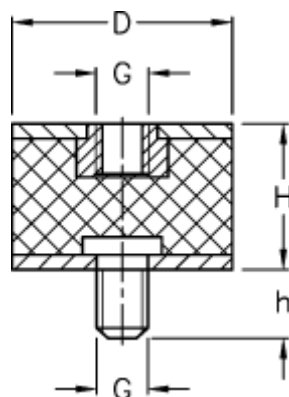

Varenummer: 51201225106160
Beskrivelse: KLEE Vibrationsdæmper type 2
50-30-2, M10/M10x28, NBR - 57 shore

Mål

D = 50
G = M10
h = 28
H = 30